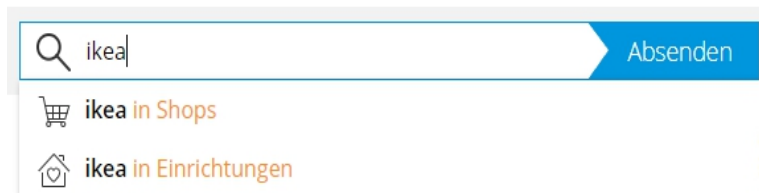

Anleitung zum „freien Spenden“

Wie spende ich über schulengel.de?

1. Besuche schulengel.de
2. Wähle die Einrichtung aus, die du unterstützen möchtest (Haus der Familie Köln e.V.)

3. Wähle einen Onlineshop (z.B. IKEA)